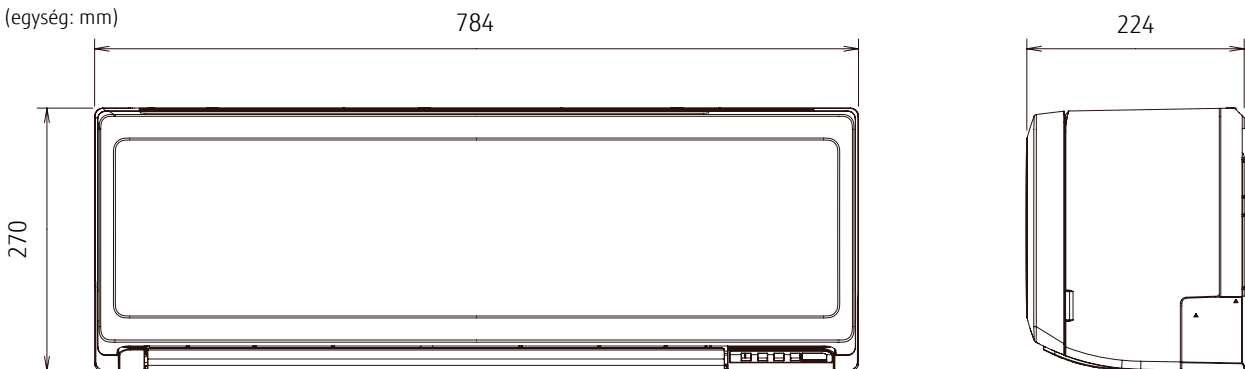

## Méretek (egység: mm)

Cikkszám	Beltéri egység		ASYG07KPCA	ASYG09KPCA	ASYG12KPCA
	Kültéri egység		AOYG07KPCA	AOYG09KPCA	AOYG12KPCA
Hálózati áram			egyfázisú, ~230V, 50Hz		
Névleges teljesítmény	Hűtés	kW	2.0 (0.9-2.8)	2.5 (0.9-3.0)	3.4 (0.9-3.7)
	Fűtés		2.5 (0.9-3.4)	2.8 (0.9-3.8)	3.8 (0.9-4.8)
Teljesítményfelvétel	Hűtés/Fűtés	kW	0.48/0.63	0.71/0.79	1.00/1.14
EER	Hűtés		W/W	4.17	3.52
COP	Fűtés	3.97		3.54	3.33
Tervezési terhelés	Hűtés/Fűtés(-10°C)	kW	2.0/2.2	2.5/2.4	3.4/2.5
SEER	Hűtés		W/W	6.70	6.70
SCOP	Fűtés (Átlagos)	4.00		4.00	4.10
Energiaosztály	Hűtés		A++	A++	A++
	Fűtés (Átlagos)		A+	A+	A+
Max. áramfelvétel	Hűtés/Fűtés	A	6.5/9.0	6.5/9.0	6.5/9.0
Éves energiafelhasználás	Hűtés		kWh/év	104	131
	Fűtés	769		840	853
Párátlanítás			1.0	1.3	1.8
Hangnyomásszint	Beltéri egység (Hűtés)	M/K/A/CS	45/38/31/22	45/38/31/22	46/40/33/22
	Beltéri egység (Fűtés)	M/K/A/CS	45/40/36/26	45/40/36/26	46/40/35/27
Hangteljesítményszint	Kültéri egység (Hűtés/Fűtés)	Magas	45/46	47/47	49/51
	Beltéri egység (Hűtés/Fűtés)	Magas	57/58	57/58	59/59
Légszállítás	Kültéri egység (Hűtés/Fűtés)	Magas	57/58	59/59	62/62
	Beltéri / Kültéri (Hűtés)	Magas	630/1,650	630/1,650	630/1,700
Méret	Beltéri / Kültéri (Fűtés)	Magas	630/1,450	630/1,450	630/1,470
	Beltéri	mm	270x784x224	270x784x224	270x784x224
Mag x Szél x Mély	Kültéri	mm	541x663x290	541x663x290	541x663x290
	Tömeg	kg	8	8	8
Csömméret (folyadék/gáz)	Beltéri	kg	23	23	25
	Kültéri	kg	23	23	25
Csömméret (folyadék/gáz)			6.35/9.52	6.35/9.52	6.35/9.52
Cseppvíz vezeték átmérő (Belső/Külső)			13.8/15.8 - 16.7	13.8/15.8 - 16.7	13.8/15.8 to 16.7
Max. össz. csőhossz (Előtöltött hossz)			20 (15)	20 (15)	20 (15)
Max. szintkülönbség			15	15	15
Üzemeltetési határok	Hűtés	°CDB	-10 - 46	-10 - 46	-10 - 46
	Fűtés		-15 - 24	-15 - 24	-15 - 24
Hűtőközeg	Típus (GWP*)			R32 (675)	R32 (675)
	Töltet	kg(CO2eq-T)	0.55 (0.371)	0.55 (0.371)	0.59 (0.398)